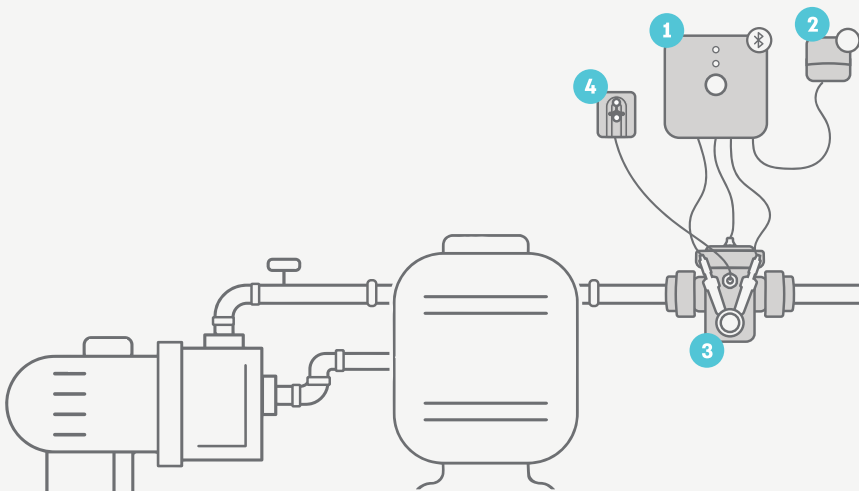

אפליקציית My-Pool

מאפשרת לצפות ולשלוט במדדי הבריכה ובתפקוד המערכת בכל זמן ומכל מקום. ממשק אינטואיטיבי יתריע על מצב הבריכה ועל הצורך לטפל בה.

תכונות ייחודיות

- ✓ שליטה מלאה מקרוב ומרחוק באמצעות אפליקצייה
- ✓ בקרה וניטור של ערכי pH ו-ORP (בדגם G Plus)
- ✓ חיבור באמצעות WiFi/Bluetooth/LAN
- ✓ חיווי רמת מליחות במים
- ✓ אפשרות להפעלת טורבו
- ✓ חיווי תקלות ייחודיות למשתמש
- ✓ אטום ועמיד בפני לחות IP 65
- ✓ טווח מליחות רחב 2000-7000 ppm
- ✓ חיווי מצב כיסוי בריכה

רכיבי המערכת

- 1 בקר חכם ומתקדם
- 2 יחידת WiFi
- 3 Resilience G+ / Resilience G
- 4 משאבת מינון חומצה

חיטוי מושלם - פתרון קומפקטי וחכם

יחידת תא אלקטרוליזה המאחדת מפסק זרימה, חיישני pH, ORP, טמפרטורה ומליחות, כמו גם נקודת הזרקת חומצה.

Resilience G

- ✓ התקנה פשוטה ומהירה
- ✓ מפסק זרימה דו כיווני
- ✓ רגש טמפרטורה וחיישן מליחות מובנים
- ✓ חיישן גזים המשמש כמפסק זרימה נוסף להגנה כפולה
- ✓ מותאמת למשאבות תדר משתנה

Resilience G+

- ✓ איזון אוטומטי של מי הבריכה
- ✓ שמירה ושליטה אוטומטית על ערכי ORP וכלור קבועים
- ✓ תא דגימה אינטגרלי עם פתח שירות לניקוי
- ✓ נקודת הזרקת חומצה מובנית