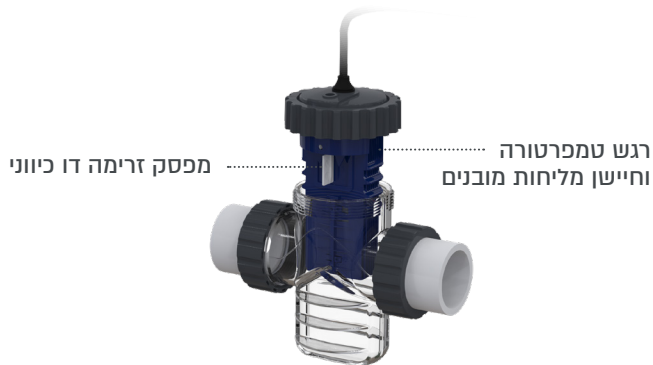

מערכת הבקרה החכמה של Resilience G משלבת בין ממשק נח ופשוט להפעלה לבין עיצוב חדשני. המערכת מנתחת את הערכים של מי הבריכה ומאזנת אותם באופן אוטומטי באמצעות שימוש באפליקציית My-Pool הייחודית מבית מגן אקו אנרג'!

אפליקציית My-Pool

מאפשרת לצפות ולשלוט במדדי הבריכה ובתפקוד המערכת בכל זמן ומכל מקום. ממשק אינטואיטיבי יתריע על מצב הבריכה ועל הצורך לטפל בה.

תכונות ייחודיות

- ✓ שליטה מלאה מקרוב ומרחוק באמצעות אפליקצייה
- ✓ בקרה וניטור של ערכי pH ו-ORP (בדגם G Plus)
- ✓ חיבור באמצעות WiFi/Bluetooth/LAN
- ✓ חיווי רמת מליחות במים
- ✓ אפשרות להפעלת טורבו
- ✓ חיווי תקלות ייחודיות למשתמש
- ✓ אטום ועמיד בפני לחות IP 65
- ✓ טווח מליחות רחב 2000-7000 ppm
- ✓ חיווי מצב כיסוי בריכה

רכיבי המערכת

- 1 בקר חכם ומתקדם
- 2 יחידת WiFi
- 3 Resilience G+ / Resilience G
- 4 משאבת מינון חומצה

חיטוי מושלם - פתרון קומפקטי וחכם

יחידת תא אלקטרוליזה המאחדת מפסק זרימה, חיישני pH, ORP, טמפרטורה ומליחות, כמו גם נקודת הזרקת חומצה.

Resilience G

- ✓ התקנה פשוטה ומהירה
- ✓ מפסק זרימה דו כיווני
- ✓ רגש טמפרטורה וחיישן מליחות מובנים
- ✓ חיישן גזים המשמש כמפסק זרימה נוסף להגנה כפולה
- ✓ מותאמת למשאבות תדר משתנה

Resilience G+

- ✓ איזון אוטומטי של מי הבריכה
- ✓ שמירה ושליטה אוטומטית על ערכי ORP וכלור קבועים
- ✓ תא דגימה אינטגרלי עם פתח שירות לניקוי
- ✓ נקודת הזרקת חומצה מובנית