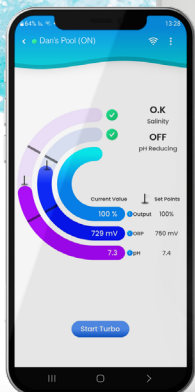

MAGEN
ECO-ENERGY

resilience
G SERIES

הדור הבא של מערכות מלח לחיטוי מי הבריכה

התפעול פשוט מתמיד באמצעות אפליקציה ייחודית

pH

ORP

COVER

מערכת חיווי מתקדמת עם ניהול אוטומטי וחכם

מערכת הבקרה החכמה של Resilience G משלבת בין ממשק נח ופשוט להפעלה לבין עיצוב חדשני. המערכת מנתחת את הערכים של מי הבריכה ומאזנת אותם באופן אוטומטי באמצעות שימוש באפליקציית My-Pool הייחודית מבית מגן אקו אנרג'!

אפליקציית My-Pool

מאפשרת לצפות ולשלוט במדדי הבריכה ובתפקוד המערכת בכל זמן ומכל מקום. ממשק אינטואיטיבי יתריע על מצב הבריכה ועל הצורך לטפל בה.

תכונות ייחודיות

- ✓ שליטה מלאה מקרוב ומרחוק באמצעות אפליקצייה
- ✓ בקרה וניטור של ערכי pH ו-ORP (בדגם G Plus)
- ✓ חיבור באמצעות WiFi/Bluetooth/LAN
- ✓ חיווי רמת מליחות במים
- ✓ אפשרות להפעלת טורבו
- ✓ חיווי תקלות ייחודיות למשתמש
- ✓ אטום ועמיד בפני לחות IP 65
- ✓ טווח מליחות רחב 2000-7000 ppm
- ✓ חיווי מצב כיסוי בריכה

רכיבי המערכת

- 1 בקר חכם ומתקדם
- 2 יחידת WiFi
- 3 Resilience G+ / Resilience G
- 4 משאבת מינון חומצה

חיטוי מושלם - פתרון קומפקטי וחכם

יחידת תא אלקטרוליזה המאחדת מפסק זרימה, חיישני pH, ORP, טמפרטורה ומליחות, כמו גם נקודת הזרקת חומצה.